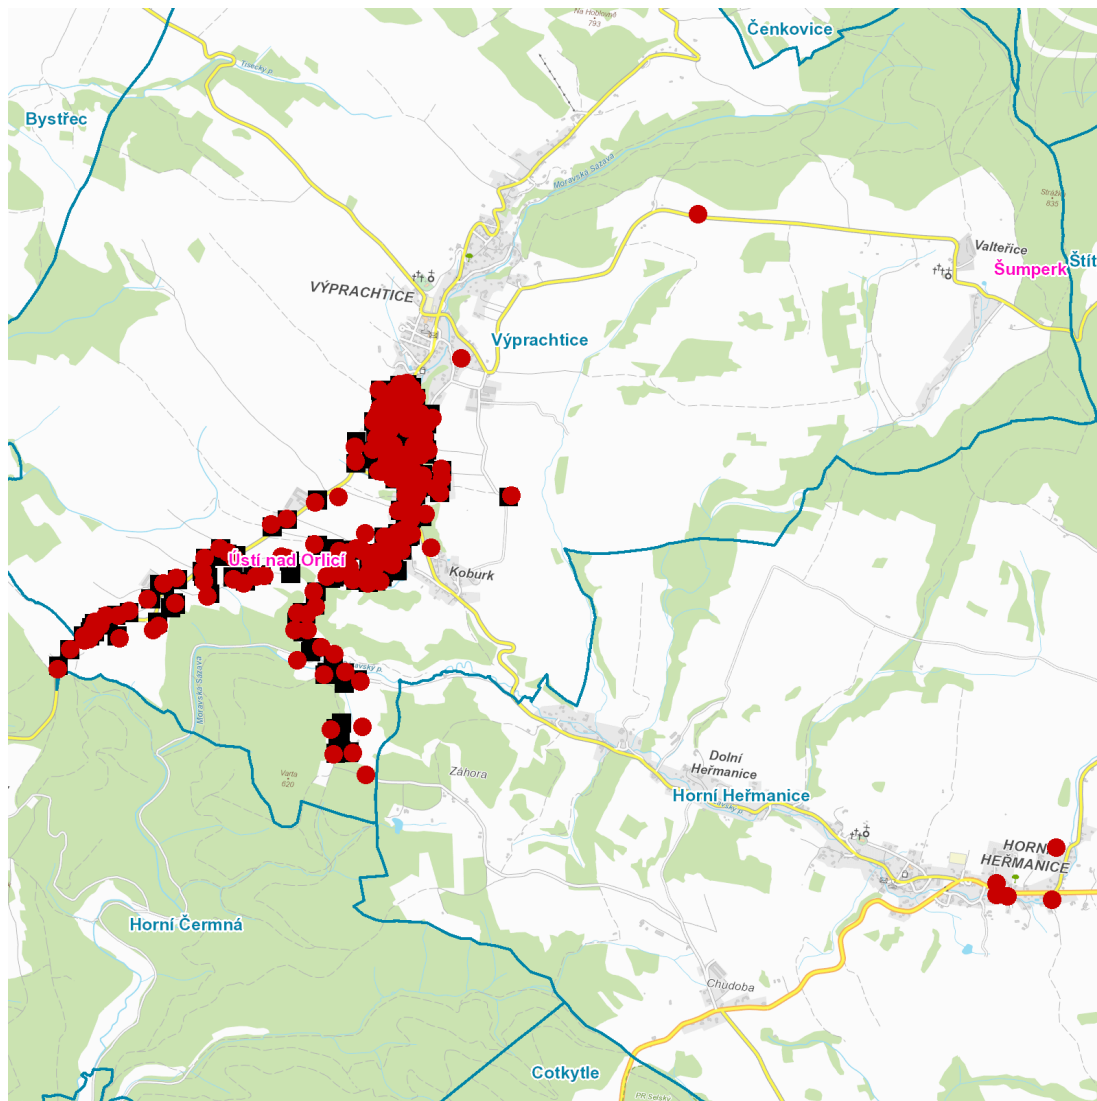

dne **13. 4. 2023** od **7:30** do **18:30** hodin

Plánovaná odstávka zahrnuje tyto lokality:**Horní Heřmanice** (okres Ústí nad Orlicí)

č. p. 16, 25, 26, 31, 41

Výprachtice (okres Ústí nad Orlicí)

část obce **Koburk**

č. p. 30, 32, 39, 43, 49, 50, 54, 57

kat. území **Koburk** (kód **667382**): **parcelní č. 220**

část obce **Výprachtice**

č. p. 4, 10, 12-18, 21, 24, 25, 27-39, 41, 43-50, 52, 53, 54, 55, 58, 60, 63-68, 71-77, 79, 82, 87, 92, 93, 95, 97, 98, 99, 101, 102, 103, 106, 107, 108, 109, 111, 113, 115, 116, 119, 122, 136, 179, 186, 191, 192, 194, 197, 200, 208, 209, 212, 213, 214, 222, 225, 226, 234, 239, 240, 241, 242, 244, 246, 248, 252, 257, 258, 260, 262, 263, 265, 269, 270, 271, 273, 274, 280, 286-293, 305, 306, 307, 309, 310, 315, 317-321, 325, 329, 330, 331, 332, 334, 345, 347, 353, 354, 368, 369, 378, 380, 381, 384, 386, 389, 392, 393, 396, 397, 400, 401, 402, 404, 405

dne 13. 4. 2023 od 7:30 do 18:30 hodin**Orientační mapový podklad odstávkou dotčených lokalit****VYSVĚTLIVKY**

- – adresy dotčené odstávkou elektřiny
- – místa připojení k elektrické síti dotčená odstávkou

INFORMACE ZASLÁNA

IDDS: 2s9a4pw (Obec Horní Heřmanice)

IDDS: sribv9y (Obec Výchražtice)